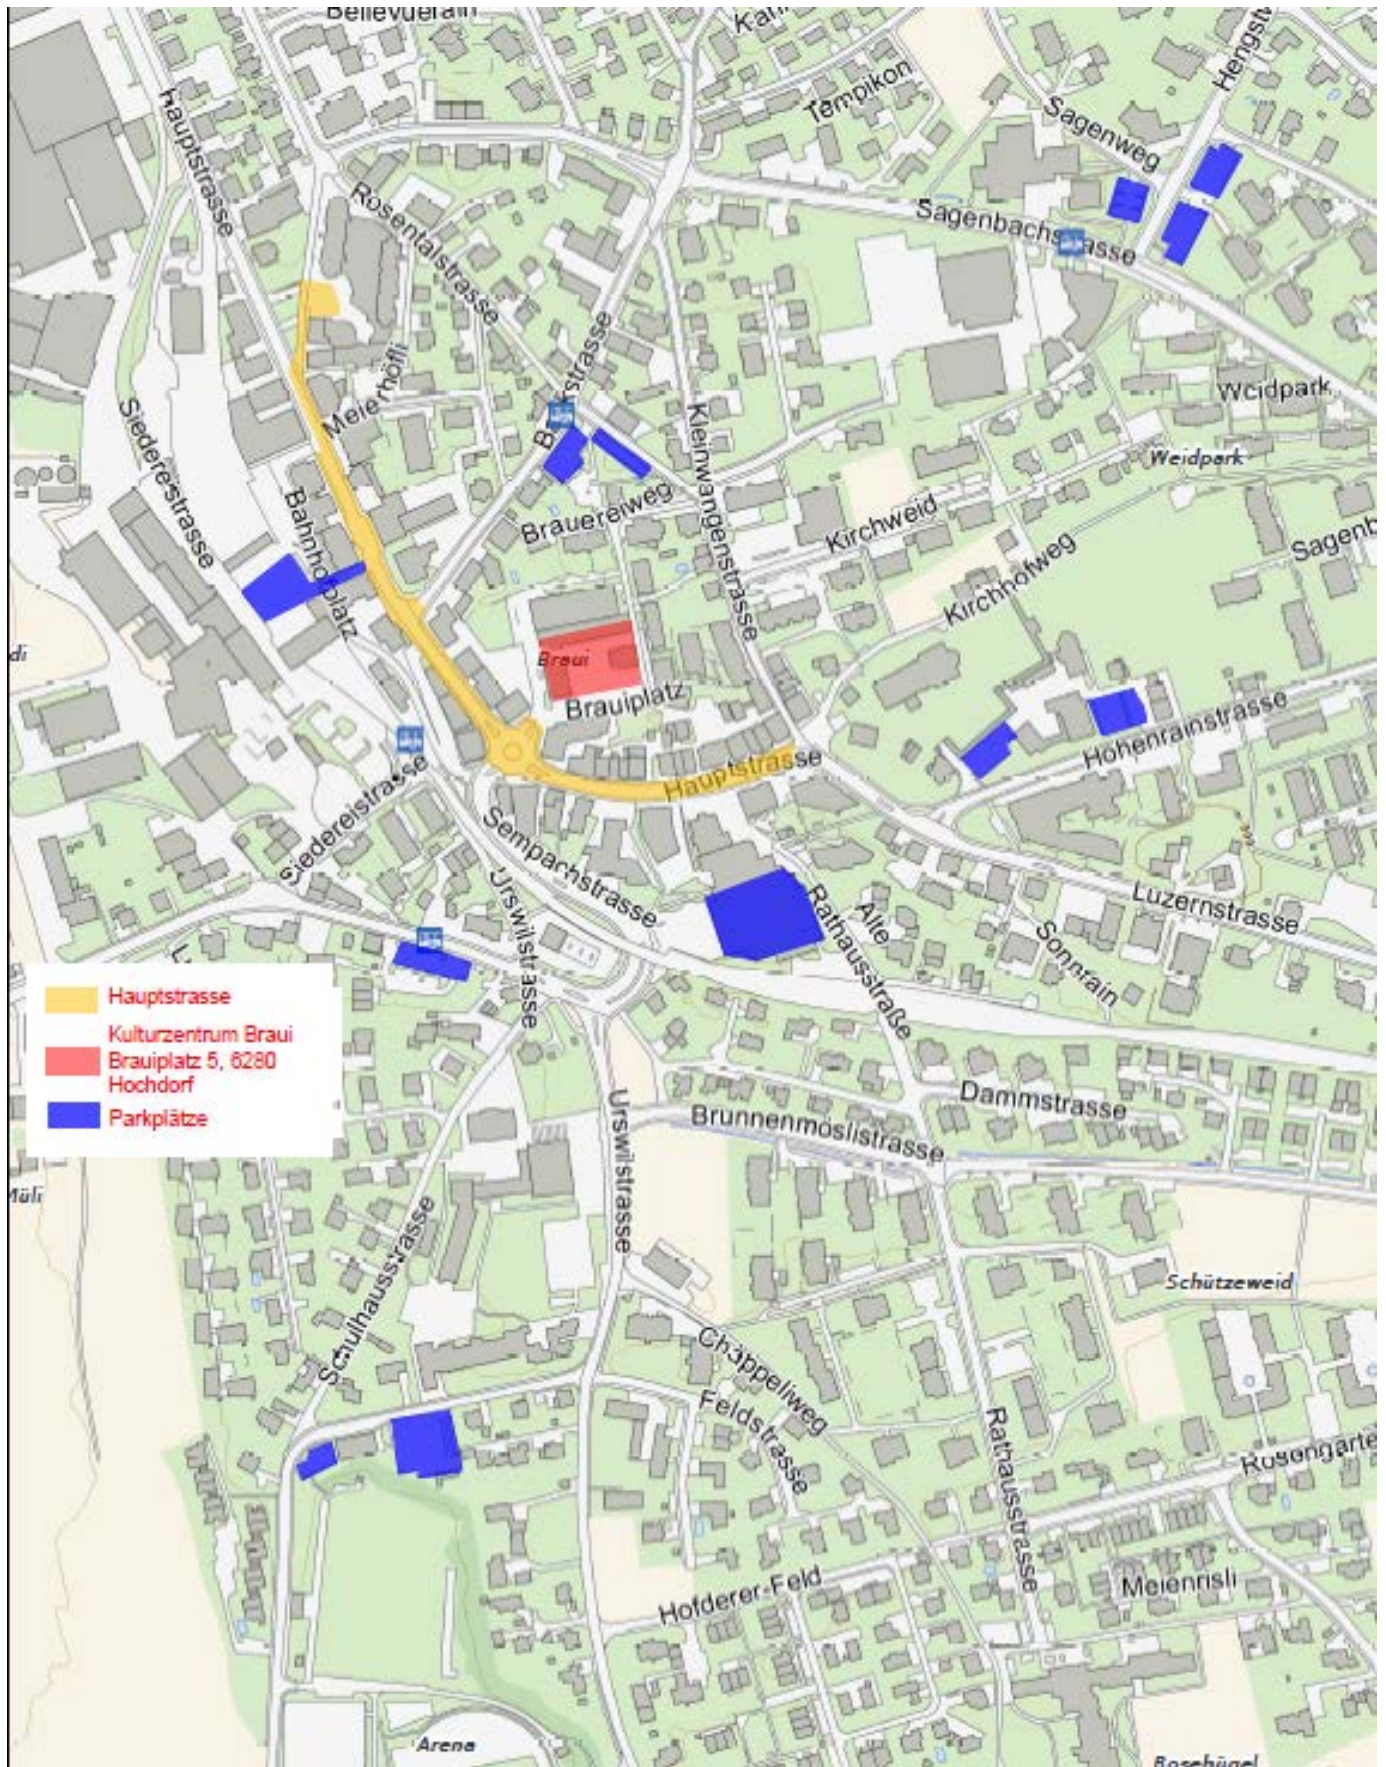

Ortsplan Hochdorf

Kulturzentrum Braui Anfahrtsplan

Anfahrt Parkhaus

Anfahrt Bühne

Stromanschluss aussen CEE 16 A